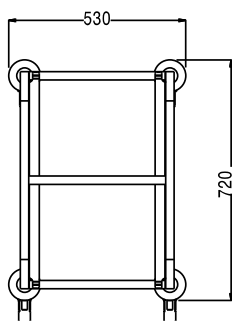

Omschrijving

Product Nr. _____

Regaalwagen met 15 paar geleiders voor Bakkerijnorm (600x400 mm) platen.

Roestvrijstalen buisframe 25x25 mm met gelaste roestvrijstalen geleiders met 83 mm onderlinge hoogte. De geleiders in L-vormige uitvoering met anti doorschuifnokken. 4 zwenkwielen Ø 125 mm, 2 met rem. 4 rubber stootringen.

Uitvoering

- Frame van roestvrijstalen buis 25 mm, volledig gelast.
- Wordt gemonteerd geleverd.
- Ontworpen voor het transport van 400x600 mm bakkerijnorm platen.

Constructie

- Ontwikkeld en geproduceerd in een ISO 9001 en ISO 14001 gecertificeerde fabriek.
- Grijs kunststof bumpers op alle wielen.
- Vier zwenkwielen Ø125 mm, waarvan 2 met rem.
- L-vormige geleiders met een opstaande rand aan beide uiteinden om de platen op hun plaats te houden.
- Wielen met duurzame streeploze banden.
- Volledig opgebouwd uit roestvrijstaal AISI304 met scotch brite afwerking.

Goedkeuring _____

Front aanzicht

Zij aanzicht

Boven aanzicht

Algemene gegevens

Externe afmetingen, lengte 361000 (CTR15TS)	530 mm
Externe afmetingen, breedte	720 mm
Externe afmetingen, hoogte	1590 mm
Wiel materiaal	Verzinkt
Wiel diameter	Ø 125
Gewicht, netto	20 kg