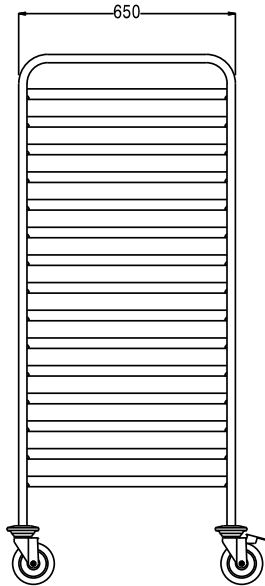

Omschrijving

Product Nr. _____

Regaalwagen met 15 paar geleiders voor Bakkerijnorm (600x400 mm) platen.

Roestvrijstalen buisframe 25x25 mm met gelaste roestvrijstalen geleiders met 83 mm onderlinge hoogte. De geleiders in L-vormige uitvoering met anti doorschuifnokken. 4 zwenkwielen Ø 125 mm, 2 met rem. 4 rubber stootringen.

Uitvoering

- Frame van roestvrijstalen buis 25 mm, volledig gelast.
- Wordt gemonteerd geleverd.
- Ontworpen voor het transport van 400x600 mm bakkerijnorm platen.

Constructie

- Ontwikkeld en geproduceerd in een ISO 9001 en ISO 14001 gecertificeerde fabriek.
- Grijs kunststof bumpers op alle wielen.
- Vier zwenkwielen Ø125 mm, waarvan 2 met rem.
- L-vormige geleiders met een opstaande rand aan beide uiteinden om de platen op hun plaats te houden.
- Wielen met duurzame streeploze banden.
- Volledig opgebouwd uit roestvrijstaal AISI304 met scotch brite afwerking.

Goedkeuring _____

Front aanzicht

Zij aanzicht

Boven aanzicht

Algemene gegevens

Externe afmetingen, lengte 361000 (CTR15TS)	530 mm
Externe afmetingen, breedte	720 mm
Externe afmetingen, hoogte	1590 mm
Wiel materiaal	Verzinkt
Wiel diameter	Ø 125
Gewicht, netto	20 kg