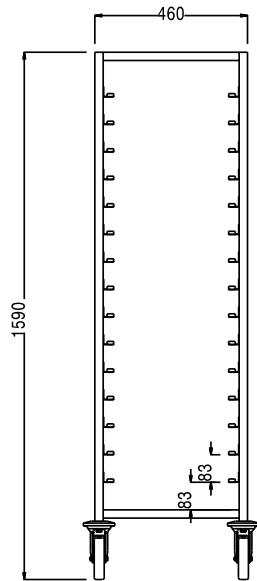

Omschrijving

Product Nr. _____

Regaalwagen met 15 paar geleiders voor Bakkerijnorm (600x400 mm) platen.

Roestvrijstalen buisframe 25x25 mm met gelaste roestvrijstalen geleiders met 83 mm onderlinge hoogte. De geleiders in L-vormige uitvoering met anti doorschuifnokken. 4 zwenkwielen Ø 125 mm, 2 met rem. 4 rubber stootringen.

Uitvoering

- Frame van roestvrijstalen buis 25 mm, volledig gelast.
- Wordt gemonteerd geleverd.
- Ontworpen voor het transport van 400x600 mm bakkerijnorm platen.

Constructie

- Ontwikkeld en geproduceerd in een ISO 9001 en ISO 14001 gecertificeerde fabriek.
- Grijs kunststof bumpers op alle wielen.
- Vier zwenkwielen Ø125 mm, waarvan 2 met rem.
- L-vormige geleiders met een opstaande rand aan beide uiteinden om de platen op hun plaats te houden.
- Wielen met duurzame streeploze banden.
- Volledig opgebouwd uit roestvrijstaal AISI304 met scotch brite afwerking.

Goedkeuring _____

Front aanzicht

Zij aanzicht

Boven aanzicht

Algemene gegevens

Externe afmetingen, lengte 361000 (CTR15TS)	530 mm
Externe afmetingen, breedte	720 mm
Externe afmetingen, hoogte	1590 mm
Wiel materiaal	Verzinkt
Wiel diameter	Ø 125
Gewicht, netto	20 kg